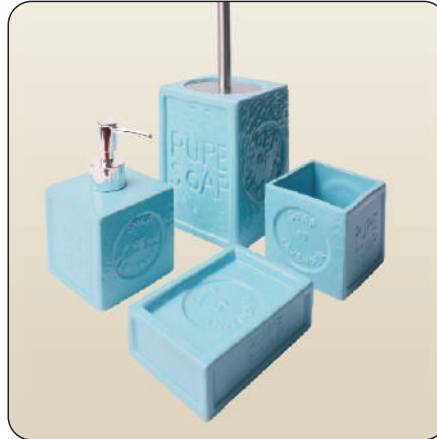

**NOIR**

KOMPLET ŁAZIENKOWY

Materiał: PLASTIK, METAL

Kolor: czarny  
Styl: nowoczesny

**SAVON**

KOMPLET ŁAZIENKOWY

Materiał: CERAMIKA

Kolor: kremowy  
Styl: nowoczesny

**SAVON**

KOMPLET ŁAZIENKOWY

Materiał: CERAMIKA

Kolor: niebieski  
Styl: nowoczesny

**PUNCH**

KOMPLET ŁAZIENKOWY

Materiał: CERAMIKA

Kolor: kremowy  
Styl: glamour