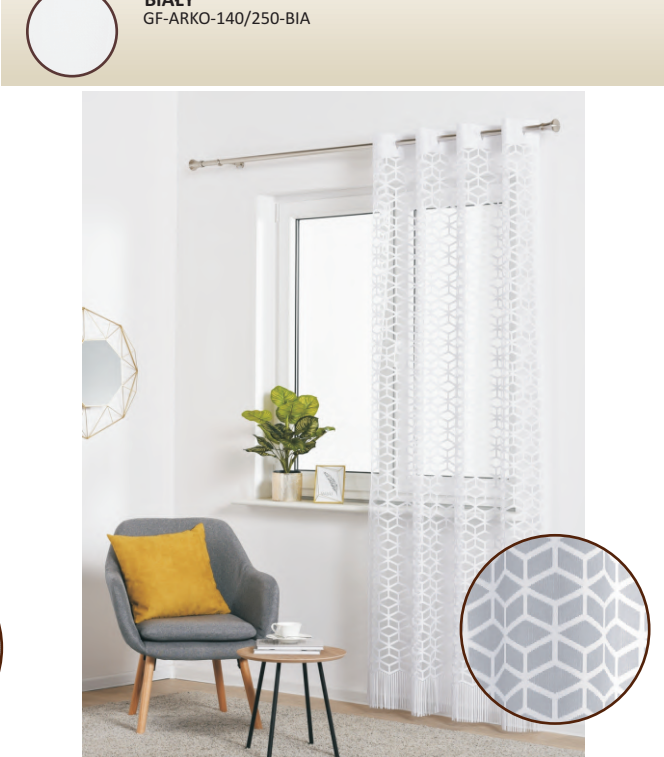

**BIAŁY**  
GF-ŚNIEŻKA-300/150-B

**Arko**  
FIRANA ŻAKARDOWA Z OCZKAMI

ROZMIAR/SIZE:  
**140 x 250 cm**  
Tolerancja rozmiaru +/- 3 cm  
Size tolerance +/- 3 cm

Kolor/Colour:

**BIAŁY**  
GF-ARKO-140/250-BIA