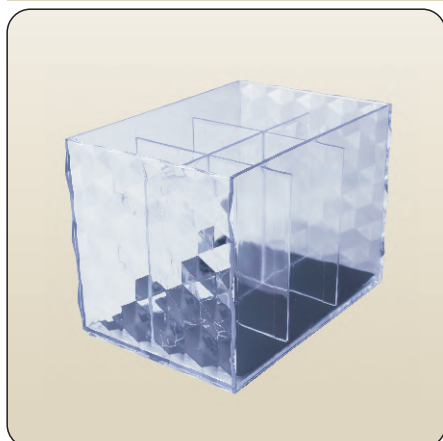

NICOLE

ORGANIZER

Materiał:
PLASTIK

LO-NICOL-POJEMNI-PRZ
Kolor: przezroczysty