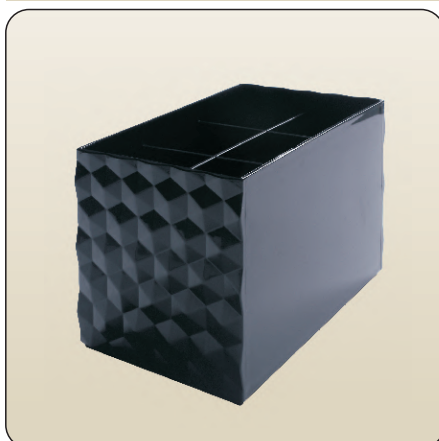

NICOLE

ORGANIZER

Materiał:
PLASTIK

LO-NICOL-POJEMNI-PRZ
Kolor: przezroczysty

NICOLE

ORGANIZER

Materiał:
PLASTIK

LO-NICOL-POJEMNI-CZA
Kolor: czarny

MAKEUP

POJEMNIK KOSMETYCZNY

Materiał:
PLASTIK

1/ LO-MAKE-POJEMNI03-CZ
2/ LO-MAKE-POJEMNI02-CZ
3/ LO-MAKE-POJEMNI01-CZ

MIU
WIESZAK POJEDYNCZY
ROZMIAR/SIZE:
8,5 x 8,5 x 2,5 cm

LW-MIU-1-BCZ
Kolor: biały

MIU
WIESZAK POJEDYNCZY
ROZMIAR/SIZE:
8,5 x 8,5 x 2,5 cm