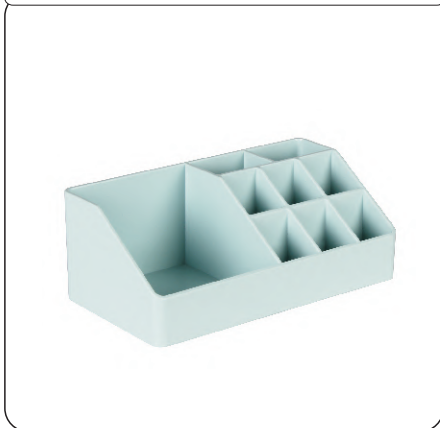

● LW-BAZAL-1-NIE
○ LW-BAZAL-1-PRZ

SPARE

WIESZAK NA PAPIER TOALETOWY

ROZMIAR/SIZE:
18 x 10 x 8 cm

○ LM-SPARE-WIESZ-BIA
Kolor: biały

SPARE

WIESZAK NA PAPIER TOALETOWY

ROZMIAR/SIZE:
18 x 10 x 8 cm

● LM-SPARE-WIESZ-CZA
Kolor: czarny

FRUGAL

STOJAK NA PAPIER TOALETOWY

ROZMIAR/SIZE:
15 x 53 cm

○ LS-FRUGAL-STOJAK-STA
Kolor: stalowy

JULIE
ORGANIZER-POJEMNIK

ROZMIAR/SIZE:
11 x 11 x 12 cm

- LO-JULIE-POJEMNI-BIA
- LO-JULIE-POJEMNI-MIĘ
- LO-JULIE-POJEMNI-SZA

MARIE
ORGANIZER-POJEMNIK

ROZMIAR/SIZE:
17 x 9 x 6 cm

- LO-MARIE-POJEMNI-BIA
- LO-MARIE-POJEMNI-MIĘ
- LO-MARIE-POJEMNI-SZA

EDITH
ORGANIZER-POJEMNIK

ROZMIAR/SIZE:
15 x 11 x 11 cm

- LO-EDITH-POJEMNI-BIA
- LO-EDITH-POJEMNI-MIĘ
- LO-EDITH-POJEMNI-SZA