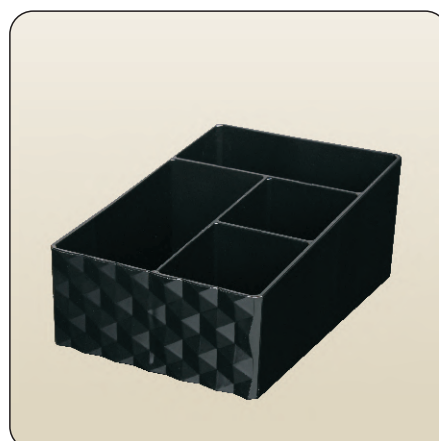

COLETTE

ORGANIZER

Materiał:
PLASTIK

LO-COLET-POJEMNI-PRZ
Kolor: przezroczysty

COLETTE

ORGANIZER

Materiał:
PLASTIK

LO-COLET-POJEMNI-CZA
Kolor: czarny

MAKEUP

POJEMNIK KOSMETYCZNY

Materiał:
PLASTIK

1/ LO-MAKE-POJEMNI03-CZ
2/ LO-MAKE-POJEMNI02-CZ
3/ LO-MAKE-POJEMNI01-CZ

MIU
WIESZAK POJEDYNCZY
ROZMIAR/SIZE:
8,5 x 8,5 x 2,5 cm

LW-MIU-1-BCZ
Kolor: biały

MIU
WIESZAK POJEDYNCZY
ROZMIAR/SIZE:
8,5 x 8,5 x 2,5 cm