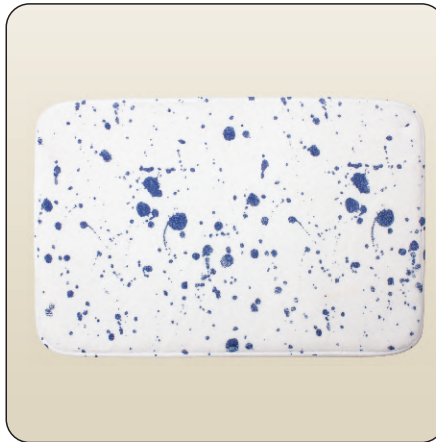

DOBLO

LUSTERKO

Materiał:
Metal, szkło

- LL-DOBLO-17-BIA
- LL-DOBLO-17-CZA
- LL-DOBLO-17-MIĘ
- LL-DOBLO-17-NIE
- LL-DOBLO-17-SRE
- LL-DOBLO-17-ZŁO

ENAMEL

KOMPLET ŁAZIENKOWY

Materiał:
CERAMIKA
Kolor: biały

LA-ENAMEL-DOZOWN-BIA
LA-ENAMEL-KUBEK-BIA
LA-ENAMEL-MYDELN-BIA
LA-ENAMEL-SZCZWC-BIA

ENAMEL

MATA ŁAZIENKOWA, rozm. 40 x 60 cm

Materiał:
POLIESTER

LA-ENAMEL-MATA-BIA
Kolor: biały

ENAMEL

ZASŁONA PRYSZNICOWA, rozm. 180 x 180 cm

Materiał:
POLIESTER

LA-ENAMEL-ZASŁ-BIA
Kolor: biały