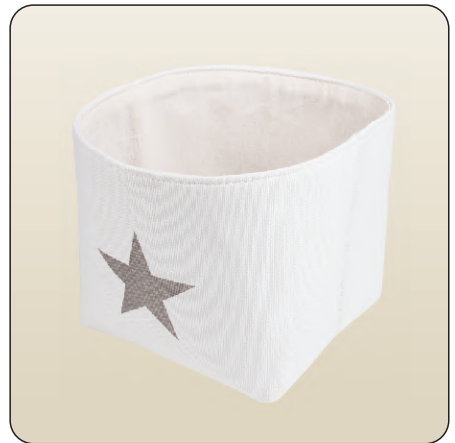

ELVIS

KOSZYK, rozm. 23 x 23 x 20 cm

Material:
65% POLIESTER
35% BAWELNA

LA-ELVIS-KOSZYK-BIA
Kolor: biało-szary