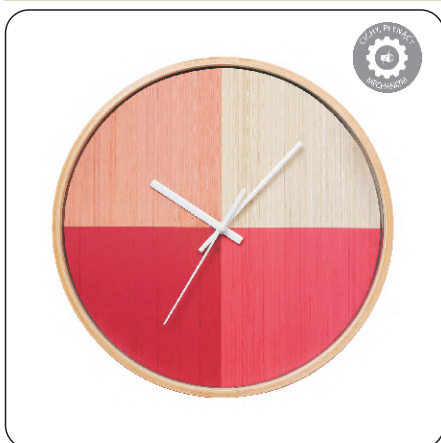

**PHONE**  
ZEGAR ŚCIENNY  
ROZMIAR/SIZE: śr. 20,5 x 32,5 cm  
AZ-PHONE  
Kolor: czarny

**BAZO**  
ZEGAR ŚCIENNY

ROZMIAR/SIZE:  
śr. 30,5 cm

AZ-BAZO-BIAŁY  
Kolor: biały

**BAZO**  
ZEGAR ŚCIENNY

ROZMIAR/SIZE:  
śr. 30,5 cm

AZ-BAZO-CZARNY  
Kolor: czarny

**ESTILO**  
ZEGAR ŚCIENNY

ROZMIAR/SIZE:  
śr. 30 cm

AZ-ESTILO  
Kolor: srebrny

**VIER**  
ZEGAR ŚCIENNY

ROZMIAR/SIZE:  
śr. 31 cm

AZ-VIER  
Kolor: multikolor

**KENSINGTON**  
ZEGAR ŚCIENNY