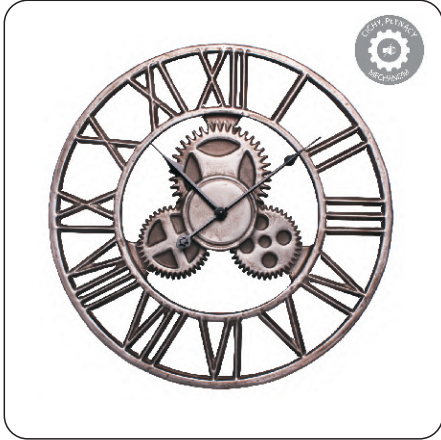

ROZMIAR/SIZE:  
śr. 50 cm

AZ-VINTAGE  
Kolor: beżowy

**CRYSTALS**  
ZEGAR ŚCIENNY  
ROZMIAR/SIZE: śr. 50 cm  
AZ-CRYSTALS-SREBRNY  
Kolor: srebrny

**SUN**  
ZEGAR ŚCIENNY  
ROZMIAR/SIZE: śr. 34 cm  
AZ-SUN  
Kolor: srebrny

**VISION**  
ZEGAR ŚCIENNY  
ROZMIAR/SIZE: śr. 50 cm  
AZ-VISION  
Kolor: czarny

**LUSTRO**  
ZEGAR ŚCIENNY  
ROZMIAR/SIZE: śr. 50 cm  
AZ-LUSTRO-SREBRNY  
Kolor: srebrny

**SOLAR**  
ZEGAR ŚCIENNY  
ROZMIAR/SIZE: śr. 40 cm  
AZ-SOLAR-CZARNY  
Kolor: czarny

**SOLAR**  
ZEGAR ŚCIENNY  
ROZMIAR/SIZE: śr. 40 cm  
AZ-SOLAR  
Kolor: brązowy

**SOLAR 2**  
ZEGAR ŚCIENNY  
ROZMIAR/SIZE: śr. 60 cm  
AZ-SOLAR 2-CZARNY  
Kolor: czarny

**AZTEC**  
ZEGAR ŚCIENNY  
ROZMIAR/SIZE: śr. 45 cm  
AZ-AZTEC  
Kolor: srebrny