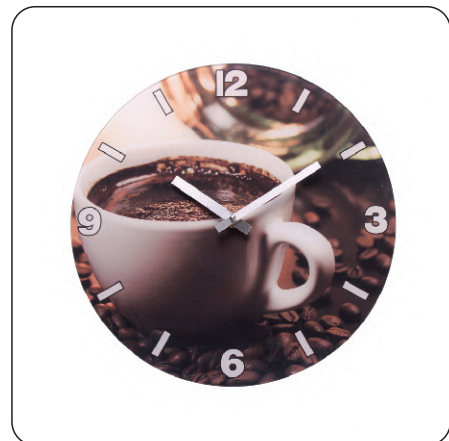

KAWA
ZEGAR ŚCIENNY
ROZMIAR/SIZE: śr. 30,5 cm
AZ-KAWA
Kolor: brązowy