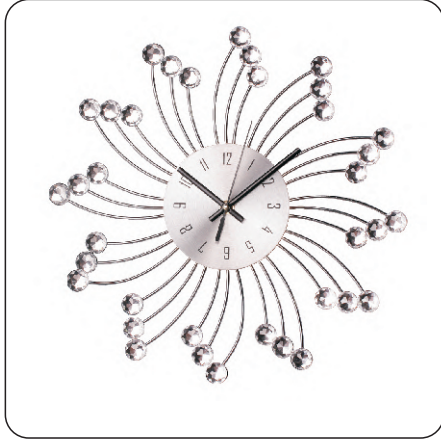

**DEER**  
ZEGAR ŚCIENNY

ROZMIAR/SIZE:  
śr. 25 cm

AZ-DEER  
Kolor: biały

**BASIC**  
ZEGAR ŚCIENNY

ROZMIAR/SIZE:  
śr. 23 cm

AZ-BASIC-BEŻOWY  
Kolor: beżowy

**ELEGANT**  
ZEGAR ŚCIENNY

ROZMIAR/SIZE:  
śr. 35 cm

AZ-RITZ  
Kolor: srebrny

**WALDORF**  
ZEGAR ŚCIENNY

ROZMIAR/SIZE:  
śr. 40 cm

AZ-WALDORF  
Kolor: brązowy

**CLARIDGE**  
ZEGAR ŚCIENNY

ROZMIAR/SIZE:  
śr. 29,5 cm

AZ-CLARIDGE  
Kolor: brązowy

**VINTAGE**  
ZEGAR ŚCIENNY

ROZMIAR/SIZE:  
śr. 50 cm

AZ-VINTAGE  
Kolor: beżowy

**CRYSTALS**  
ZEGAR ŚCIENNY  
ROZMIAR/SIZE: śr. 50 cm  
AZ-CRYSTALS-SREBRNY  
Kolor: srebrny

**SUN**  
ZEGAR ŚCIENNY  
ROZMIAR/SIZE: śr. 34 cm  
AZ-SUN  
Kolor: srebrny

**VISION**  
ZEGAR ŚCIENNY  
ROZMIAR/SIZE: śr. 50 cm  
AZ-VISION  
Kolor: czarny

**LUSTRO**  
ZEGAR ŚCIENNY  
ROZMIAR/SIZE: śr. 50 cm  
AZ-LUSTRO-SREBRNY  
Kolor: srebrny

**SOLAR**  
ZEGAR ŚCIENNY  
ROZMIAR/SIZE: śr. 40 cm  
AZ-SOLAR-CZARNY  
Kolor: czarny