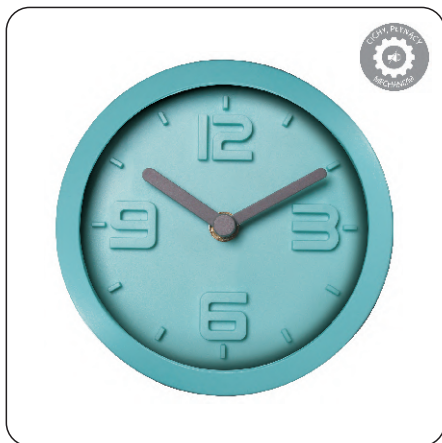

AZ-KITTEN  
Kolor: czarny

**GREENERY**  
ZEGAR ŚCIENNY

ROZMIAR/SIZE:  
śr. 25 cm

AZ-GREENERY  
Kolor: zielony

**GRIGIO**  
ZEGAR ŚCIENNY

ROZMIAR/SIZE:  
śr. 25 cm

AZ-GRIGIO  
Kolor: szary

**PLANT**  
ZEGAR ŚCIENNY

ROZMIAR/SIZE:  
śr. 30 cm

AZ-PLANT  
Kolor: biały

**MINTYS**  
ZEGAR ŚCIENNY

ROZMIAR/SIZE:  
śr. 40 cm

AZ-MINTYS  
Kolor: miętowy

**SCANDI**  
ZEGAR ŚCIENNY

ROZMIAR/SIZE:  
śr. 15,6 cm

AZ-SCANDI-BIAŁY  
Kolor: biały

**SCANDI**  
ZEGAR ŚCIENNY

ROZMIAR/SIZE:  
śr. 15,6 cm

AZ-SCANDI-TURKUSOWY  
Kolor: turkusowy

**GRASSO**  
ZEGAR ŚCIENNY

ROZMIAR/SIZE:  
śr. 25,4 cm

AZ-GRASSO-MORSKI  
Kolor: morski

**EASY**  
ZEGAR ŚCIENNY  
ROZMIAR/SIZE: śr. 25,5 cm  
AZ-EASY-CZARNY  
Kolor: biało-czarny

**EASY**  
ZEGAR ŚCIENNY  
ROZMIAR/SIZE: śr. 25,5 cm  
AZ-EASY-BIAŁY  
Kolor: biały

**STEEL**  
ZEGAR ŚCIENNY  
ROZMIAR/SIZE: śr. 30 cm  
AZ-STEEL  
Kolor: srebrny

**PRIMARY**  
ZEGAR ŚCIENNY  
ROZMIAR/SIZE: śr. 25,5 cm  
AZ-PRIMARY-SZARY  
Kolor: szary