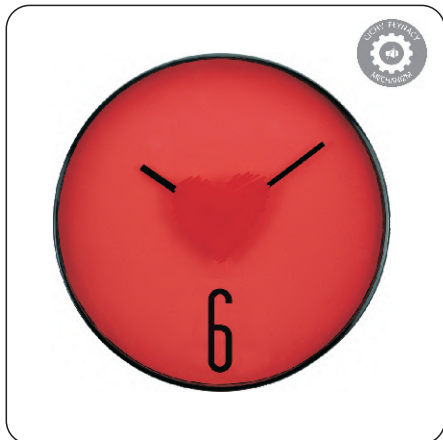

**DESIGN**  
ZEGAR ŚCIENNY

ROZMIAR/SIZE:  
śr. 40 cm

AZ-DESIGN  
Kolor: brązowo-czarny

**BLUSH**  
ZEGAR ŚCIENNY

ROZMIAR/SIZE:  
śr. 25 cm

AZ-BLUSH  
Kolor: różowy

**MINI SPOONS** ROZMIAR/SIZE: **śr. 32 cm**  
ZEGAR ŚCIENNY

AZ-MINISPOONS-SREBRNY  
Kolor: srebrny

**IGRA** ROZMIAR/SIZE: **50 x 47 cm**  
ZEGAR ŚCIENNY

AZ-IGRA  
Kolor: multikolor

**DANDY** ROZMIAR/SIZE: **26 x 44 cm**  
ZEGAR ŚCIENNY

AZ-DANDY  
Kolor: beżowy

**HEART** ROZMIAR/SIZE: **śr. 31 cm**  
ZEGAR ŚCIENNY

AZ-HEART-CZERWONY  
Kolor: czerwony

**STICKER BLINK** ROZMIAR/SIZE: **śr. 75 cm**  
ZEGAR ŚCIENNY

AZ-STICKER-BLINK-CZA  
Kolor: czarny

**STICKER SEVEN** ROZMIAR/SIZE: **śr. 60 cm**  
ZEGAR ŚCIENNY

AZ-STICKER-SEVEN-SRE  
Kolor: srebrny

**STICKER ROMER** ROZMIAR/SIZE: **śr. 60 cm**  
ZEGAR ŚCIENNY

AZ-STICKER-ROMER-SRE  
Kolor: srebrny

**STICKER ROMER** ROZMIAR/SIZE: **śr. 60 cm**  
ZEGAR ŚCIENNY

AZ-STICKER-ROMER-CZA  
Kolor: czarny

**STICKER BLINK** ROZMIAR/SIZE: **śr. 75 cm**  
ZEGAR ŚCIENNY