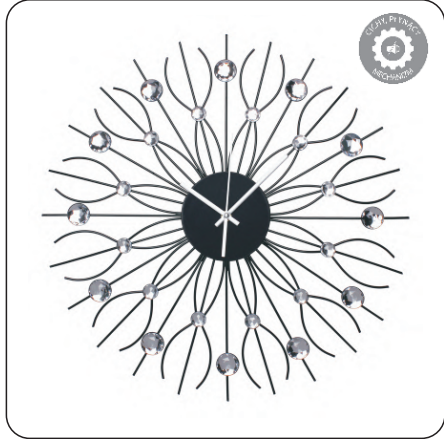

AZ-RITZ  
Kolor: srebrny

**WALDORF**  
ZEGAR ŚCIENNY

ROZMIAR/SIZE:  
śr. 40 cm

AZ-WALDORF  
Kolor: brązowy

**CLARIDGE**  
ZEGAR ŚCIENNY

ROZMIAR/SIZE:  
śr. 29,5 cm

AZ-CLARIDGE  
Kolor: brązowy

**VINTAGE**  
ZEGAR ŚCIENNY

ROZMIAR/SIZE:  
śr. 50 cm

AZ-VINTAGE  
Kolor: beżowy

**CRYSTALS**  
ZEGAR ŚCIENNY  
ROZMIAR/SIZE: śr. 50 cm  
AZ-CRYSTALS-SREBRNY  
Kolor: srebrny

**SUN**  
ZEGAR ŚCIENNY  
ROZMIAR/SIZE: śr. 34 cm  
AZ-SUN  
Kolor: srebrny

**VISION**  
ZEGAR ŚCIENNY  
ROZMIAR/SIZE: śr. 50 cm  
AZ-VISION  
Kolor: czarny

**LUSTRO**  
ZEGAR ŚCIENNY  
ROZMIAR/SIZE: śr. 50 cm  
AZ-LUSTRO-SREBRNY  
Kolor: srebrny

**SOLAR**  
ZEGAR ŚCIENNY  
ROZMIAR/SIZE: śr. 40 cm  
AZ-SOLAR-CZARNY  
Kolor: czarny