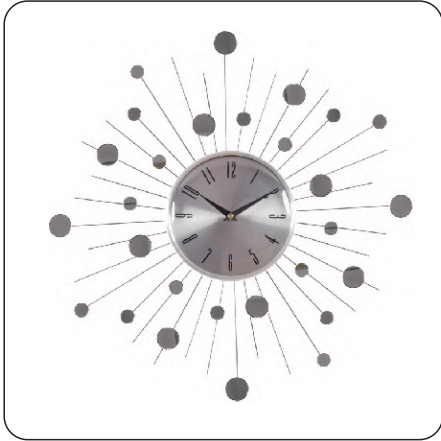

**DEER**  
ZEGAR ŚCIENNY

ROZMIAR/SIZE:  
śr. 25 cm

AZ-DEER  
Kolor: biały

**BASIC**  
ZEGAR ŚCIENNY

ROZMIAR/SIZE:  
śr. 23 cm

AZ-BASIC-BEŻOWY  
Kolor: beżowy

**ELEGANT**  
ZEGAR ŚCIENNY

ROZMIAR/SIZE:  
śr. 35 cm

AZ-RITZ  
Kolor: srebrny

**WALDORF**  
ZEGAR ŚCIENNY

ROZMIAR/SIZE:  
śr. 40 cm

AZ-WALDORF  
Kolor: brązowy

**CLARIDGE**  
ZEGAR ŚCIENNY

ROZMIAR/SIZE:  
śr. 29,5 cm

AZ-CLARIDGE  
Kolor: brązowy

**VINTAGE**  
ZEGAR ŚCIENNY

ROZMIAR/SIZE:  
śr. 50 cm

AZ-VINTAGE  
Kolor: beżowy

**CRYSTALS**  
ZEGAR ŚCIENNY  
ROZMIAR/SIZE: śr. 50 cm  
AZ-CRYSTALS-SREBRNY  
Kolor: srebrny

**SUN**  
ZEGAR ŚCIENNY  
ROZMIAR/SIZE: śr. 34 cm  
AZ-SUN  
Kolor: srebrny

**VISION**  
ZEGAR ŚCIENNY  
ROZMIAR/SIZE: śr. 50 cm  
AZ-VISION  
Kolor: czarny

**LUSTRO**  
ZEGAR ŚCIENNY  
ROZMIAR/SIZE: śr. 50 cm  
AZ-LUSTRO-SREBRNY  
Kolor: srebrny

**SOLAR**  
ZEGAR ŚCIENNY  
ROZMIAR/SIZE: śr. 40 cm  
AZ-SOLAR-CZARNY  
Kolor: czarny