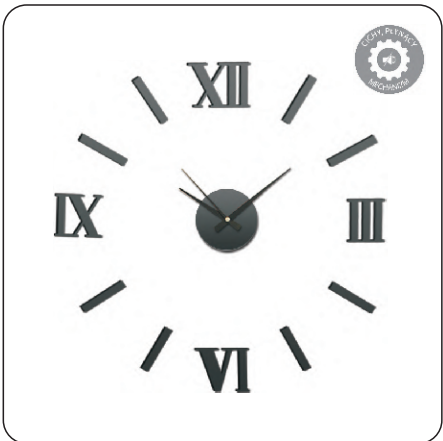

**DESIGN**  
ZEGAR ŚCIENNY

ROZMIAR/SIZE:  
śr. 40 cm

AZ-DESIGN  
Kolor: brązowo-czarny

**BLUSH**  
ZEGAR ŚCIENNY

ROZMIAR/SIZE:  
śr. 25 cm

AZ-BLUSH  
Kolor: różowy

**MINI SPOONS** ROZMIAR/SIZE: **śr. 32 cm**  
ZEGAR ŚCIENNY

AZ-MINISPOONS-SREBRNY  
Kolor: srebrny

**IGRA** ROZMIAR/SIZE: **50 x 47 cm**  
ZEGAR ŚCIENNY

AZ-IGRA  
Kolor: multikolor

**DANDY** ROZMIAR/SIZE: **26 x 44 cm**  
ZEGAR ŚCIENNY

AZ-DANDY  
Kolor: beżowy

**HEART** ROZMIAR/SIZE: **śr. 31 cm**  
ZEGAR ŚCIENNY

AZ-HEART-CZERWONY  
Kolor: czerwony

**STICKER BLINK** ROZMIAR/SIZE: **śr. 75 cm**  
ZEGAR ŚCIENNY

AZ-STICKER-BLINK-CZA  
Kolor: czarny

**STICKER SEVEN** ROZMIAR/SIZE: **śr. 60 cm**  
ZEGAR ŚCIENNY

AZ-STICKER-SEVEN-SRE  
Kolor: srebrny

**STICKER ROMER** ROZMIAR/SIZE: **śr. 60 cm**  
ZEGAR ŚCIENNY

AZ-STICKER-ROMER-SRE  
Kolor: srebrny

**STICKER ROMER** ROZMIAR/SIZE: **śr. 60 cm**  
ZEGAR ŚCIENNY

AZ-STICKER-ROMER-CZA  
Kolor: czarny

**STICKER BLINK** ROZMIAR/SIZE: **śr. 75 cm**  
ZEGAR ŚCIENNY