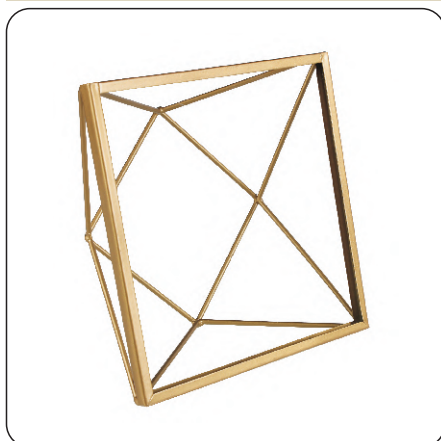

REVO
RAMKA STOJĄCA

ROZMIAR/SIZE:
16 x 16 cm

DR-M-REVO-ZŁO
Kolor: złoty