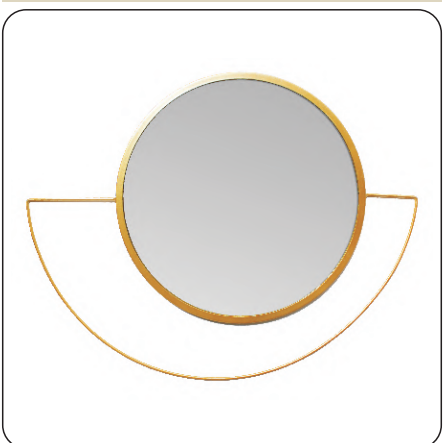

PLOMO
LUSTRO DEKORACYJNE

ROZMIAR/SIZE:
śr. 64,5 cm

LL-W-PLOMO-65/65-ZŁO
Kolor: złoty

PLOMO
LUSTRO DEKORACYJNE

ROZMIAR/SIZE:
śr. 39,5 cm

LL-W-PLOMO-40/40-ZŁO
Kolor: złoty

UPPSALA
LUSTRO DEKORACYJNE

ROZMIAR/SIZE:
58 x 58 cm

LL-W-UPPSA-58/58-ZŁO
Kolor: złoty

ZEMU
LUSTRO DEKORACYJNE

ROZMIAR/SIZE:
43 x 62 cm

LL-W-ZEMU-43/62-ZŁO
Kolor: złoty

NABESNA
LUSTRO DEKORACYJNE

ROZMIAR/SIZE:
52 x 47 cm

LL-W-NABES-52/47-ZŁO
Kolor: złoty

MORENO
LUSTRO DEKORACYJNE

ROZMIAR/SIZE:
śr. 44 cm

LL-W-MOREN-44/44-ZŁO
Kolor: złoty

DURUNG
LUSTRO DEKORACYJNE

ROZMIAR/SIZE:
64 x 49,5 cm

LL-W-DURUN-64/50-ZŁO
Kolor: złoty

CURTIS
LUSTRO DEKORACYJNE

ROZMIAR/SIZE:
20 x 25 cm

LL-W-CURTI-20/25-ZŁO
Kolor: złoty

CURTIS
LUSTRO DEKORACYJNE

ROZMIAR/SIZE:
20 x 20 cm

LL-W-CURTI-20/20-ZŁO
Kolor: złoty

PASTORI

LUSTRO DEKORACYJNE

ROZMIAR/SIZE:
śr. 50 cm

LL-W-PASTO-50/50-CZA
Kolor: czarny

LAMBERT