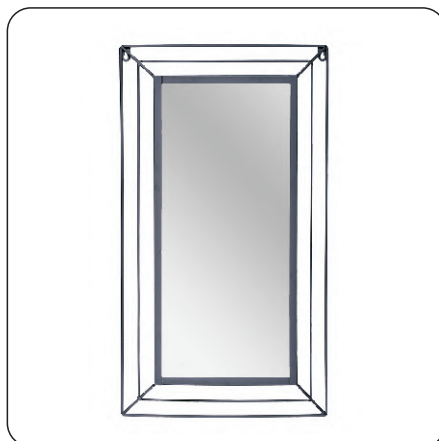

LUSTRO DEKORACYJNE

ROZMIAR/SIZE:
27 x 23,5 cm

LL-W-BERIN-27/24-CZA
Kolor: czarny

BERING

LUSTRO DEKORACYJNE

ROZMIAR/SIZE:
27 x 23,5 cm

LL-W-BERIN-27/24-SRE
Kolor: srebrny

HUBBARD

LUSTRO DEKORACYJNE

ROZMIAR/SIZE:
53 x 46,5 x 7,5 cm

LL-W-HUBBA-53/47-CZA
Kolor: czarny

GLACIER

LUSTRO DEKORACYJNE

ROZMIAR/SIZE:
43 x 37 cm

LL-W-GLACI-43/37-CZA
Kolor: czarny

VISIO

LUSTRO DEKORACYJNE

ROZMIAR/SIZE:
22 x 33 cm

LL-VISIO-22/33-CZA
Kolor: czarny

SCOTT

LUSTRO DEKORACYJNE

ROZMIAR/SIZE:
40 x 70 x 2,5 cm

LL-W-SCOTT-40/70-CZA
Kolor: czarny

PERITO
LUSTRO DEKORACYJNE

ROZMIAR/SIZE:
śr. 30 cm

LL-W-PERIT-30/30-CZA
Kolor: czarny

PERITO
LUSTRO DEKORACYJNE

ROZMIAR/SIZE:
śr. 40 cm

LL-W-PERIT-40/40-CZA
Kolor: czarny

RONDO
LUSTRO DEKORACYJNE

ROZMIAR/SIZE:
śr. 50 cm

LL-W-RONDO-50/50-CZE
Kolor: czerwony