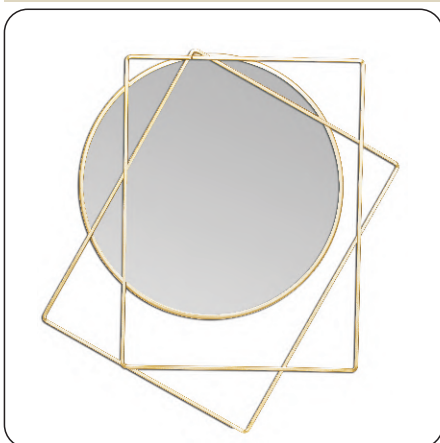

PLOMO
LUSTRO DEKORACYJNE

ROZMIAR/SIZE:
śr. 64,5 cm

LL-W-PLOMO-65/65-ZŁO
Kolor: złoty

PLOMO
LUSTRO DEKORACYJNE

ROZMIAR/SIZE:
śr. 39,5 cm

LL-W-PLOMO-40/40-ZŁO
Kolor: złoty

UPPSALA
LUSTRO DEKORACYJNE

ROZMIAR/SIZE:
58 x 58 cm

LL-W-UPPSA-58/58-ZŁO
Kolor: złoty

ZEMU
LUSTRO DEKORACYJNE

ROZMIAR/SIZE:
43 x 62 cm

LL-W-ZEMU-43/62-ZŁO
Kolor: złoty

NABESNA
LUSTRO DEKORACYJNE

ROZMIAR/SIZE:
52 x 47 cm

LL-W-NABES-52/47-ZŁO
Kolor: złoty

MORENO
LUSTRO DEKORACYJNE

ROZMIAR/SIZE:
śr. 44 cm

LL-W-MOREN-44/44-ZŁO
Kolor: złoty

DURUNG
LUSTRO DEKORACYJNE

ROZMIAR/SIZE:
64 x 49,5 cm

LL-W-DURUN-64/50-ZŁO
Kolor: złoty

CURTIS
LUSTRO DEKORACYJNE

ROZMIAR/SIZE:
20 x 25 cm

LL-W-CURTI-20/25-ZŁO
Kolor: złoty