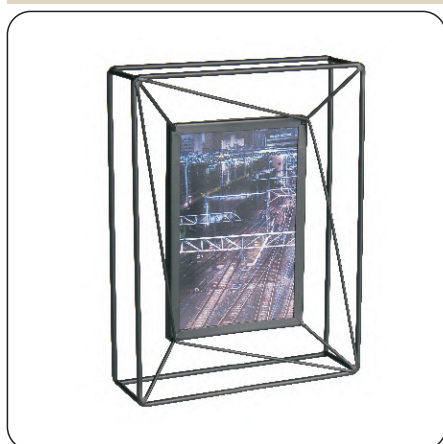

GURU
RAMKA STOJĄCA

ROZMIAR/SIZE:
17 x 22 cm

DR-M-GURU-17/22-CZA
Kolor: czarny