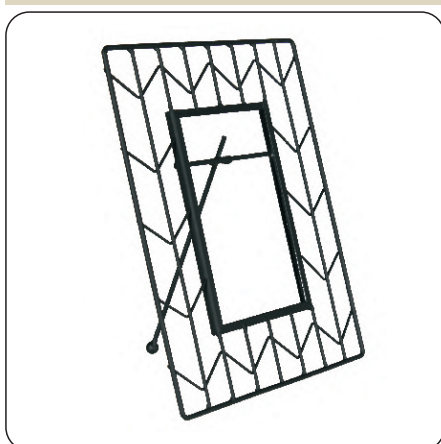

LACO
RAMKA WISZĄCA

ROZMIAR/SIZE:
24 x 24 cm

DR-S-LACO-CZA
Kolor: czarny

INDI
RAMKA WISZĄCA

ROZMIAR/SIZE:
24 x 24 cm

DR-S-INDI-CZA
Kolor: czarny

GURU
RAMKA STOJĄCA

ROZMIAR/SIZE:
17 x 22 cm

DR-M-GURU-17/22-CZA
Kolor: czarny

ZIGO
RAMKA STOJĄCA

ROZMIAR/SIZE:
20 x 25 cm

DR-M-ZIGO-CZA
Kolor: czarny

MEMO
RAMKA STOJĄCA

ROZMIAR/SIZE:
40 x 19 cm

DR-M-MEMO-CZA
Kolor: czarny

VALDO
PÓŁKA DEKORACYJNA