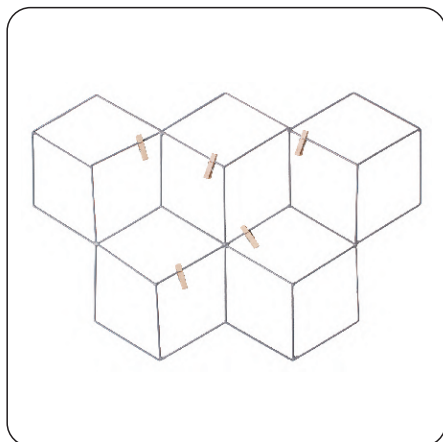

RUBI
KRATKA WISZĄCA

ROZMIAR/SIZE:
45 x 52 cm

DR-M-RUBI-45/52-CZA
Kolor: czarny

QUBO
KRATKA WISZĄCA

ROZMIAR/SIZE:
53,5 x 37 cm

DR-M-QUBO-SZA
Kolor: szary

GRID
KRATKA WISZĄCA

ROZMIAR/SIZE:
40 x 47 cm