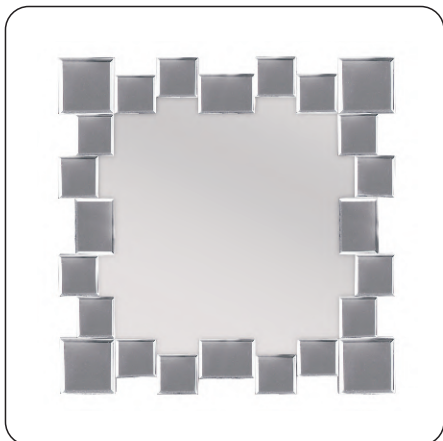

LUSTRO DEKORACYJNE

ROZMIAR/SIZE:
38 x 69 cm

LL-W-AMERY-38/69-ZŁO
Kolor: złoty

GETZ

LUSTRO Z PÓLKĄ

ROZMIAR/SIZE:
30 x 50 x 8 cm

LL-W-GETZ-30/50-CZA
Kolor: czarny

BYRDA

LUSTRO DEKORACYJNE

ROZMIAR/SIZE:
51 x 61 cm

LL-W-BYRDA-51/61-ZŁO
Kolor: złoty

ANGE

LUSTRO DEKORACYJNE

ROZMIAR/SIZE:
60 x 60 cm

LL-W-ANGE-60/60-CZA
Kolor: srebrny

LARO
RAMKA WISZĄCA

ROZMIAR/SIZE:
17 x 17 cm

DR-M-LARO-ZŁO
Kolor: złoty

RESI
RAMKA STOJĄCA LUB WISZĄCA

ROZMIAR/SIZE:
13 x 18 cm

DR-M-RESI-ZŁO
Kolor: złoty

DIRO
RAMKA STOJĄCA LUB WISZĄCA

ROZMIAR/SIZE:
15 x 20 cm

DR-M-DIRO-ZŁO
Kolor: złoty