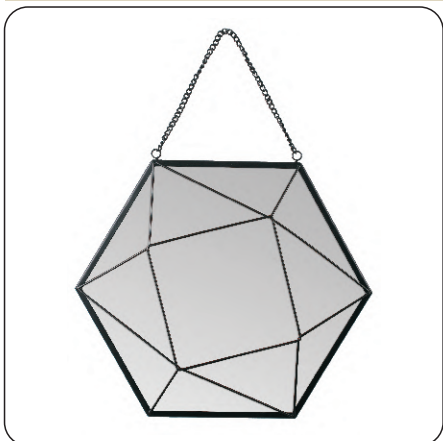

CURTIS
LUSTRO DEKORACYJNE

ROZMIAR/SIZE:
20 x 20 cm

LL-W-CURTI-20/20-ZŁO
Kolor: złoty

PASTORI

LUSTRO DEKORACYJNE

ROZMIAR/SIZE:
śr. 50 cm

LL-W-PASTO-50/50-CZA
Kolor: czarny

LAMBERT

LUSTRO DEKORACYJNE

ROZMIAR/SIZE:
śr. 40 cm

LL-W-LAMBE-40/40-CZA
Kolor: czarny

MARGERIE

LUSTRO DEKORACYJNE

ROZMIAR/SIZE:
śr. 40 cm

LL-W-MARGE-40/40-SRE
Kolor: srebrny

BERING

LUSTRO DEKORACYJNE

ROZMIAR/SIZE:
27 x 23,5 cm

LL-W-BERIN-27/24-CZA
Kolor: czarny

BERING

LUSTRO DEKORACYJNE

ROZMIAR/SIZE:
27 x 23,5 cm

LL-W-BERIN-27/24-SRE
Kolor: srebrny

HUBBARD