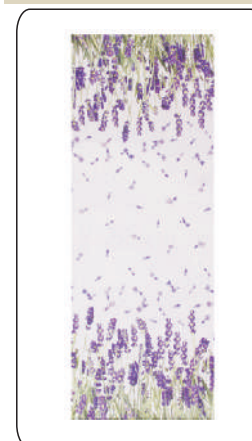

ROZMIAR/SIZE:

40 x 140 cm

 GO-VERDON-40/140-DR

MARSYLIA

OBRUS DRUKOWANY

ROZMIAR/SIZE:

110 x 150 cm

140 x 180 cm

 GO-MARSYL-110/150-DR GO-MARSYL-140/180-DR
--

MARSYLIA

BIEŻNIK

ROZMIAR/SIZE:

40 x 140 cm

 GO-MARSYL-40/140-DR

SATURN
OBRUS

ROZMIAR/SIZE:
110/150 cm, 140/180 cm, 140/300 cm

Kolor: ecru
GO-SATURNO-110/150-E
GO-SATURNO-140/180-E
GO-SATURNO-140/300-E

NICEA
OBRUS DRUKOWANY

ROZMIAR/SIZE:
GO-NICEA-110/150-DR
Kolor: fioletowy

MATY DO SUSZENIA - Produkty sezonowe*/DRYING MATS - seasonal products*