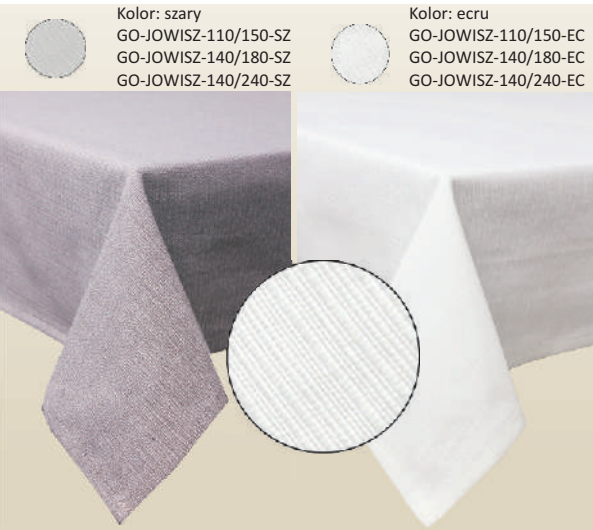

NEPTUN

OBRUS O STRUKTURZE LNOPODOBNEJ

ROZMIAR/SIZE:

140 x 180 cm

ROZMIAR/SIZE:

110 x 150 cm

 GO-NEPTUO-140/180-50 Kolor: żółty	GO-NEPTUO-110/150-50
 GO-NEPTUO-140/180-AQ Kolor: zielony	GO-NEPTUO-110/150-AQ
 GO-NEPTUO-140/180-BI Kolor: biały	GO-NEPTUO-110/150-BI
 GO-NEPTUO-140/180-CJ Kolor: szary	GO-NEPTUO-110/150-CJ
 GO-NEPTUO-140/180-IO Kolor: ecru	GO-NEPTUO-110/150-IO
 GO-NEPTUO-140/180-IE Kolor: lniany	GO-NEPTUO-110/150-IE
 GO-NEPTUO-140/180-N6 Kolor: miętowy	GO-NEPTUO-110/150-N6

NEPTUN

BIEŻNIK O STRUKTURZE LNOPODOBNEJ

ROZMIAR/SIZE:

40/140 cm

 GO-NEPTUO-40/180-50 Kolor: żółty
 GO-NEPTUO-40/180-AQ Kolor: zielony
 GO-NEPTUO-40/180-BI Kolor: biały
 GO-NEPTUO-140/180-IE Kolor: lniany
 GO-NEPTUO-140/180-IO Kolor: ecru
 GO-NEPTUO-140/180-N6 Kolor: miętowy

JOWISZ

OBRUS Z TKANINY PRAŻKOWANEJ TYPU RYPS

ROZMIAR/SIZE:

110/150 cm

140/180 cm, 140/240 cm

 Kolor: szary GO-JOWISZ-110/150-SZ GO-JOWISZ-140/180-SZ GO-JOWISZ-140/240-SZ	 Kolor: ecru GO-JOWISZ-110/150-EC GO-JOWISZ-140/180-EC GO-JOWISZ-140/240-EC
---	--

Kolor: ecru
GO-SATURNO-110/150-E
GO-SATURNO-140/180-E
GO-SATURNO-140/300-E

NICEA
OBRUS DRUKOWANY

ROZMIAR/SIZE:
GO-NICEA-110/150-DR
Kolor: fioletowy

MATY DO SUSZENIA - Produkty sezonowe*/DRYING MATS - seasonal products*