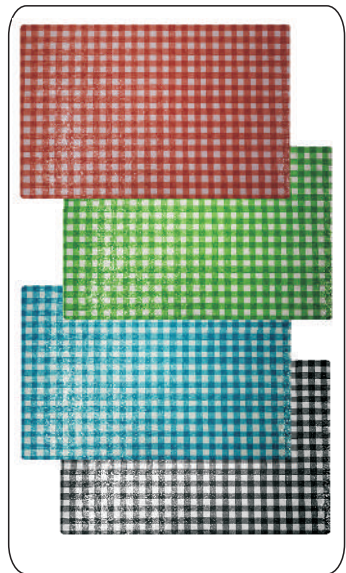

MOROCCO ROZMIAR/SIZE: 43,5 x 28,5 cm
 PODKŁADKA
 AR-MATA-PP-MOROCCO
 Kolor: wielobarwny

PAPUGI ROZMIAR/SIZE: 44 x 28,5 cm
 PODKŁADKA
 AR-MATA-PP-PAPUGI
 Kolor: wielobarwny

TULIPANY ROZMIAR/SIZE: 43,5 x 28,5 cm
 PODKŁADKA
 AR-MATA-PP-TULIPANY
 Kolor: biało-niebieski

KRATKA ROZMIAR/SIZE: 44 x 28,5 cm
 PODKŁADKA
 AR-MATA-PP-KRATKA-CZ
 Kolor: czerwony
 AR-MATA-PP-KRATKA-ZI
 Kolor: zielona
 AR-MATA-PP-KRATKA-NI
 Kolor: niebieski
 AR-MATA-PP-KRATKA-SZ
 Kolor: szary

MALINY ROZMIAR/SIZE: 44 x 28,5 cm
 PODKŁADKA
 AR-MATA-PP-MALINY
 Kolor: wielobarwny

ŁYŻKI ROZMIAR/SIZE: 44 x 28,5 cm
 PODKŁADKA
 AR-MATA-PP-ŁYŻKI
 Kolor: wielobarwny

WIŚNIE ROZMIAR/SIZE: 44 x 28,5 cm
 PODKŁADKA
 AR-MATA-PP-WIŚNIE
 Kolor: wielobarwny

RELAKS ROZMIAR/SIZE: 44 x 28,5 cm
 PODKŁADKA
 AR-MATA-PP-RELAKS
 Kolor: wielobarwny