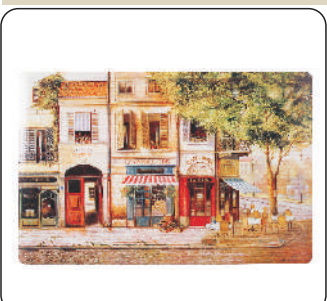

RYNEK
PODKŁADKA PCV

ROZMIAR/SIZE:
44 x 28,5 cm

- ☐ AR-MATA-RYNEK
  Kolor: kolorowa