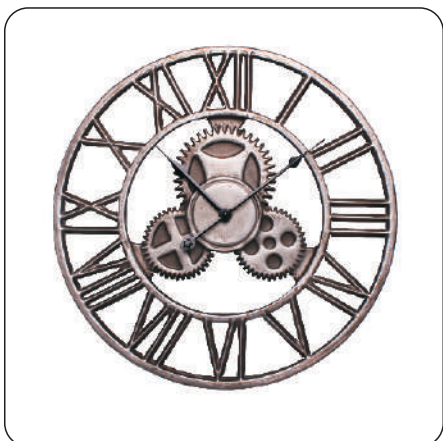

**KAWA**  
ZEGAR ŚCIENNY

ROZMIAR/SIZE:  
śr. 30,5 cm

AZ-KAWA  
Kolor: brązowy

**INTI**  
ZEGAR ŚCIENNY

ROZMIAR/SIZE:  
śr. 40 cm

AZ-INTI  
Kolor: brązowy

**SUN**  
ZEGAR ŚCIENNY

ROZMIAR/SIZE:  
śr. 34 cm

AZ-SUN  
Kolor: srebrny

**VISION**  
ZEGAR ŚCIENNY

ROZMIAR/SIZE:  
śr. 50 cm

AZ-VISION  
Kolor: czarny

**AZTEC**  
ZEGAR ŚCIENNY

ROZMIAR/SIZE:  
śr. 45 cm

AZ-AZTEC  
Kolor: srebrny

**TIMBER**  
ZEGAR ŚCIENNY

ROZMIAR/SIZE:  
śr. 26 cm

AZ-TIMBER  
Kolor: beżowy

**SOLAR**  
ZEGAR ŚCIENNY

ROZMIAR/SIZE:  
śr. 40 cm

AZ-SOLAR  
Kolor: brązowy

**LUNAR**  
ZEGAR ŚCIENNY

ROZMIAR/SIZE:  
śr. 50 cm

AZ-LUNAR  
Kolor: kremowy

**EXPO**  
ZEGAR ŚCIENNY

ROZMIAR/SIZE:  
śr. 50 cm

AZ-EXPO  
Kolor: szaro-brązowy

**VINTAGE**  
ZEGAR ŚCIENNY

ROZMIAR/SIZE:  
śr. 50 cm

AZ-VINTAGE  
Kolor: beżowy

**MIRROR**  
ZEGAR ŚCIENNY

ROZMIAR/SIZE: **śr. 38 cm**