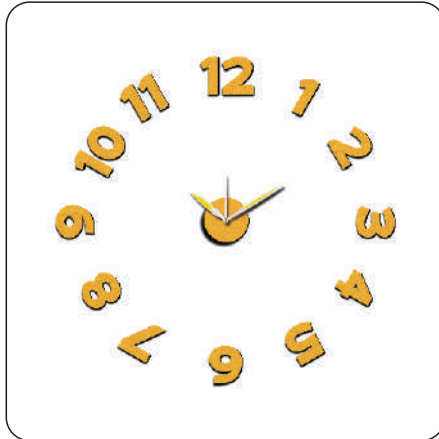

STICKER BLINK ROZMIAR/SIZE: śr. 75 cm
ZEGAR ŚCIENNY

AZ-STICKER-BLINK-ZŁO Kolor: złoty