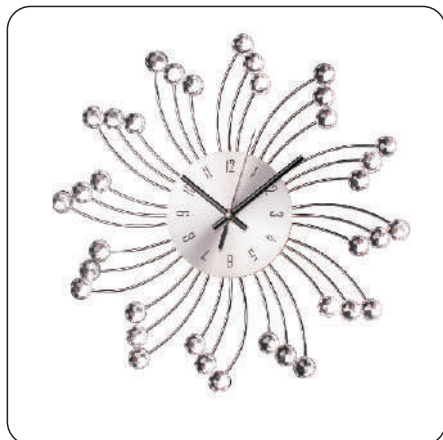

**DIAMENT**  
ZEGAR ŚCIENNY

ROZMIAR/SIZE:  
śr. 25,2 cm

AZ-DIAMENT-SREBRNY  
Kolor: srebrny

**DIAMENT**  
ZEGAR ŚCIENNY

ROZMIAR/SIZE:  
śr. 25,2 cm

AZ-DIAMENT-ZŁOTY  
Kolor: złoty

**STEEL**  
ZEGAR ŚCIENNY

ROZMIAR/SIZE:  
śr. 30 cm

AZ-STEEL  
Kolor: srebrny

**RULETTE**  
ZEGAR ŚCIENNY

ROZMIAR/SIZE:  
śr. 40 cm

AZ-RULETTE  
Kolor: lustrzany

**MARSEILLE**  
ZEGAR ŚCIENNY

ROZMIAR/SIZE:  
śr. 25 cm

AZ-MARSEILLE  
Kolor: multikolor

**PROWANSJA**  
ZEGAR ŚCIENNY

**KAWA**  
ZEGAR ŚCIENNY

ROZMIAR/SIZE:  
śr. 30,5 cm

AZ-KAWA  
Kolor: brązowy

**INTI**  
ZEGAR ŚCIENNY

ROZMIAR/SIZE:  
śr. 40 cm

AZ-INTI  
Kolor: brązowy

**SUN**  
ZEGAR ŚCIENNY

ROZMIAR/SIZE:  
śr. 34 cm

AZ-SUN  
Kolor: srebrny

**VISION**  
ZEGAR ŚCIENNY

ROZMIAR/SIZE:  
śr. 50 cm

AZ-VISION  
Kolor: czarny

**AZTEC**  
ZEGAR ŚCIENNY

ROZMIAR/SIZE:  
śr. 45 cm

AZ-AZTEC  
Kolor: srebrny

**TIMBER**  
ZEGAR ŚCIENNY