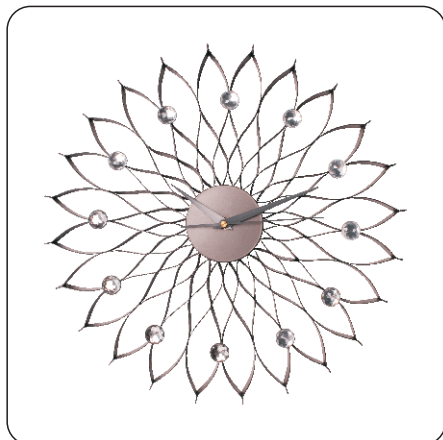

**DIAMENT**  
ZEGAR ŚCIENNY

ROZMIAR/SIZE:  
śr. 25,2 cm

AZ-DIAMENT-SREBRNY  
Kolor: srebrny

**DIAMENT**  
ZEGAR ŚCIENNY

ROZMIAR/SIZE:  
śr. 25,2 cm

AZ-DIAMENT-ZŁOTY  
Kolor: złoty

**STEEL**  
ZEGAR ŚCIENNY

ROZMIAR/SIZE:  
śr. 30 cm

AZ-STEEL  
Kolor: srebrny

**RULETTE**  
ZEGAR ŚCIENNY

ROZMIAR/SIZE:  
śr. 40 cm

AZ-RULETTE  
Kolor: lustrzany

**MARSEILLE**  
ZEGAR ŚCIENNY

ROZMIAR/SIZE:  
śr. 25 cm

AZ-MARSEILLE  
Kolor: multikolor

**PROWANSJA**  
ZEGAR ŚCIENNY

**KAWA**  
ZEGAR ŚCIENNY

ROZMIAR/SIZE:  
śr. 30,5 cm

AZ-KAWA  
Kolor: brązowy

**INTI**  
ZEGAR ŚCIENNY

ROZMIAR/SIZE:  
śr. 40 cm

AZ-INTI  
Kolor: brązowy

**SUN**  
ZEGAR ŚCIENNY

ROZMIAR/SIZE:  
śr. 34 cm

AZ-SUN  
Kolor: srebrny

**VISION**  
ZEGAR ŚCIENNY

ROZMIAR/SIZE:  
śr. 50 cm

AZ-VISION  
Kolor: czarny

**AZTEC**  
ZEGAR ŚCIENNY

ROZMIAR/SIZE:  
śr. 45 cm

AZ-AZTEC  
Kolor: srebrny

**TIMBER**  
ZEGAR ŚCIENNY