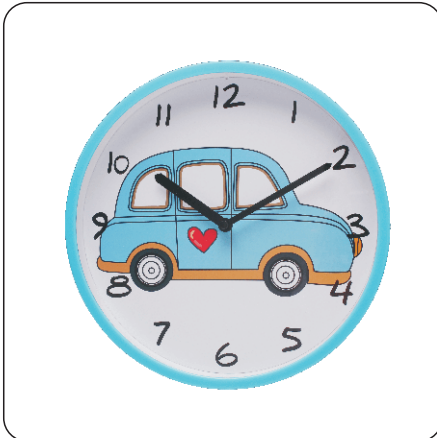

ROZMIAR/SIZE: **śr. 30 cm**

AZ-RUNA  
Kolor: srebrny

**BUS**  
ZEGAR ŚCIENNY

ROZMIAR/SIZE:  
śr. 22,5 cm

 AZ-BUS-CZERWONY  
Kolor: czerwony

**AUTO**  
ZEGAR ŚCIENNY

ROZMIAR/SIZE:  
śr. 25,8 cm

 AZ-AUTO-NIEBIESKI  
Kolor: niebieski

**POP**  
ZEGAR ŚCIENNY

ROZMIAR/SIZE:  
śr. 25,4 cm

 AZ-POP-ZIELONY  
Kolor: zielono-niebieski

 AZ-POP-RÓŻOWY  
Kolor: różowo-pomarańczowy

**SAMOCZODZIK**  
ZEGAR ŚCIENNY

ROZMIAR/SIZE:  
śr. 22,5 cm

 AZ-SAMOCZODZIK  
Kolor: niebieski

**OWIECZKA**  
ZEGAR ŚCIENNY

ROZMIAR/SIZE:  
śr. 22,5 cm

 AZ-OWIECZKA  
Kolor: różowy

**LEW**  
ZEGAR ŚCIENNY

ROZMIAR/SIZE:  
śr. 22,5 cm

 AZ-LEW  
Kolor: niebieski

**PUCHACZ**  
ZEGAR ŚCIENNY

ROZMIAR/SIZE:  
śr. 24 cm

 AZ-PUCHACZ  
Kolor: biało-zielony

**SÓWKI**  
ZEGAR ŚCIENNY

ROZMIAR/SIZE:  
śr. 24 cm

 AZ-SÓWKI  
Kolor: biało-niebieski

**KLATKA**  
ZEGAR ŚCIENNY

ROZMIAR/SIZE:  
śr. 25 cm

 AZ-KLATKA  
Kolor: multikolor

**CYFRA**  
ZEGAR ŚCIENNY