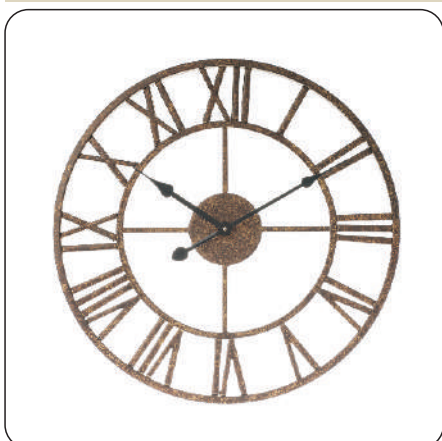

**DIAMENT**  
ZEGAR ŚCIENNY

ROZMIAR/SIZE:  
śr. 25,2 cm

AZ-DIAMENT-SREBRNY  
Kolor: srebrny

**DIAMENT**  
ZEGAR ŚCIENNY

ROZMIAR/SIZE:  
śr. 25,2 cm

AZ-DIAMENT-ZŁOTY  
Kolor: złoty

**STEEL**  
ZEGAR ŚCIENNY

ROZMIAR/SIZE:  
śr. 30 cm

AZ-SUN  
Kolor: srebrny

**VISION**  
ZEGAR ŚCIENNY

ROZMIAR/SIZE:  
śr. 50 cm

AZ-VISION  
Kolor: czarny

**AZTEC**  
ZEGAR ŚCIENNY

ROZMIAR/SIZE:  
śr. 45 cm

AZ-AZTEC  
Kolor: srebrny

**TIMBER**  
ZEGAR ŚCIENNY

ROZMIAR/SIZE:  
śr. 26 cm

AZ-TIMBER  
Kolor: beżowy

**SOLAR**  
ZEGAR ŚCIENNY

ROZMIAR/SIZE:  
śr. 40 cm

AZ-SOLAR  
Kolor: brązowy

**LUNAR**  
ZEGAR ŚCIENNY

ROZMIAR/SIZE:  
śr. 50 cm

AZ-LUNAR  
Kolor: kremowy

**EXPO**  
ZEGAR ŚCIENNY

ROZMIAR/SIZE:  
śr. 50 cm

AZ-EXPO  
Kolor: szaro-brązowy

**VINTAGE**  
ZEGAR ŚCIENNY

ROZMIAR/SIZE:  
śr. 50 cm

AZ-VINTAGE  
Kolor: beżowy

**MIRROR**  
ZEGAR ŚCIENNY

ROZMIAR/SIZE: **śr. 38 cm**