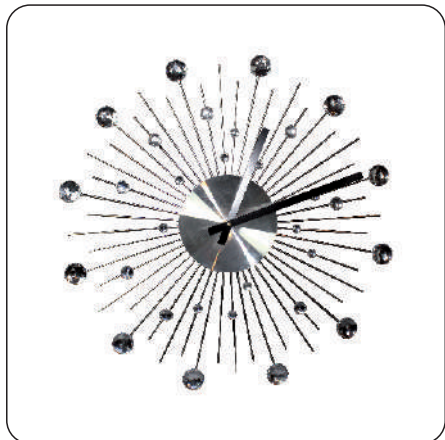

**DIAMENT**  
ZEGAR ŚCIENNY

ROZMIAR/SIZE:  
śr. 25,2 cm

AZ-DIAMENT-SREBRNY  
Kolor: srebrny

**DIAMENT**  
ZEGAR ŚCIENNY

ROZMIAR/SIZE:  
śr. 25,2 cm

AZ-DIAMENT-ZŁOTY  
Kolor: złoty

**STEEL**  
ZEGAR ŚCIENNY

ROZMIAR/SIZE:  
śr. 30 cm

ROZMIAR/SIZE:  
śr. 26 cm

AZ-TIMBER  
Kolor: beżowy

**SOLAR**  
ZEGAR ŚCIENNY

ROZMIAR/SIZE:  
śr. 40 cm

AZ-SOLAR  
Kolor: brązowy

**LUNAR**  
ZEGAR ŚCIENNY

ROZMIAR/SIZE:  
śr. 50 cm

AZ-LUNAR  
Kolor: kremowy

**EXPO**  
ZEGAR ŚCIENNY

ROZMIAR/SIZE:  
śr. 50 cm

AZ-EXPO  
Kolor: szaro-brązowy

**VINTAGE**  
ZEGAR ŚCIENNY

ROZMIAR/SIZE:  
śr. 50 cm

AZ-VINTAGE  
Kolor: beżowy

**MIRROR**  
ZEGAR ŚCIENNY

ROZMIAR/SIZE: **śr. 38 cm**

AZ-MIRRORS-SREBRNY  
Kolor: srebrny

**CRISTALS**  
ZEGAR ŚCIENNY

ROZMIAR/SIZE: **śr. 50 cm**

AZ-CRYSTALS-SREBRNY  
Kolor: srebrny

**SILVER**  
ZEGAR ŚCIENNY

ROZMIAR/SIZE: **śr. 38 cm**

AZ-SILVER-SREBRNY  
Kolor: srebrny