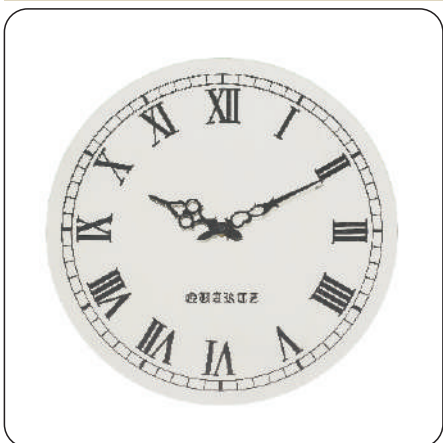

**DIAMENT**  
ZEGAR ŚCIENNY

ROZMIAR/SIZE:  
śr. 25,2 cm

AZ-DIAMENT-SREBRNY  
Kolor: srebrny

**DIAMENT**  
ZEGAR ŚCIENNY

ROZMIAR/SIZE:  
śr. 25,2 cm

AZ-DIAMENT-ZŁOTY  
Kolor: złoty

**STEEL**  
ZEGAR ŚCIENNY

ROZMIAR/SIZE:  
śr. 30 cm

AZ-STEEL  
Kolor: srebrny

**RULETTE**  
ZEGAR ŚCIENNY

ROZMIAR/SIZE:  
śr. 40 cm

AZ-RULETTE  
Kolor: lustrzany

**MARSEILLE**  
ZEGAR ŚCIENNY

ROZMIAR/SIZE:  
śr. 25 cm

AZ-MARSEILLE  
Kolor: multikolor

**PROWANSJA**  
ZEGAR ŚCIENNY

ROZMIAR/SIZE:  
śr. 25 cm

AZ-PROWANSJA  
Kolor: multikolor

**NESCA**  
ZEGAR ŚCIENNY

ROZMIAR/SIZE:  
śr. 29,4 x 22,6 cm

AZ-NESCA-CZARNY  
Kolor: brązowy

**LATTE**  
ZEGAR ŚCIENNY

ROZMIAR/SIZE:  
śr. 25 cm

AZ-LATTE  
Kolor: brązowy

**EXPO**  
ZEGAR ŚCIENNY

ROZMIAR/SIZE:  
śr. 50 cm

AZ-EXPO  
Kolor: szaro-brązowy

**VINTAGE**  
ZEGAR ŚCIENNY

ROZMIAR/SIZE:  
śr. 50 cm

AZ-VINTAGE  
Kolor: beżowy

**MIRROR**  
ZEGAR ŚCIENNY

ROZMIAR/SIZE: **śr. 38 cm**