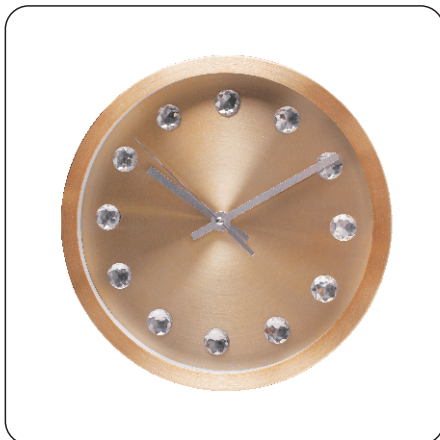

**DIAMENT**  
ZEGAR ŚCIENNY

ROZMIAR/SIZE:  
śr. 25,2 cm

AZ-DIAMENT-SREBRNY  
Kolor: srebrny

**DIAMENT**  
ZEGAR ŚCIENNY

ROZMIAR/SIZE:  
śr. 25,2 cm

AZ-DIAMENT-ZŁOTY  
Kolor: złoty

**STEEL**  
ZEGAR ŚCIENNY

ROZMIAR/SIZE:  
śr. 30 cm

AZ-STEEL  
Kolor: srebrny

**RULETTE**  
ZEGAR ŚCIENNY

ROZMIAR/SIZE:  
śr. 40 cm

AZ-RULETTE  
Kolor: lustrzany

**MARSEILLE**  
ZEGAR ŚCIENNY

ROZMIAR/SIZE:  
śr. 25 cm

AZ-MARSEILLE  
Kolor: multikolor

**PROWANSJA**  
ZEGAR ŚCIENNY

ROZMIAR/SIZE:  
śr. 25 cm

AZ-PROWANSJA  
Kolor: multikolor

**NESCA**  
ZEGAR ŚCIENNY

ROZMIAR/SIZE:  
śr. 29,4 x 22,6 cm

AZ-NESCA-CZARNY  
Kolor: brązowy

**LATTE**  
ZEGAR ŚCIENNY

ROZMIAR/SIZE:  
śr. 25 cm

AZ-LATTE  
Kolor: brązowy

**KAWA**  
ZEGAR ŚCIENNY

ROZMIAR/SIZE:  
śr. 30,5 cm

AZ-KAWA  
Kolor: brązowy

**INTI**  
ZEGAR ŚCIENNY

ROZMIAR/SIZE:  
śr. 40 cm

AZ-INTI  
Kolor: brązowy

**SUN**  
ZEGAR ŚCIENNY

ROZMIAR/SIZE:  
śr. 34 cm