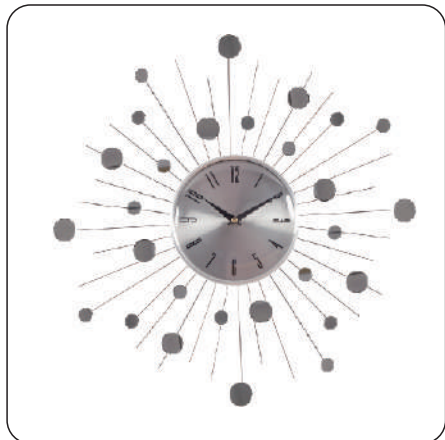

**DIAMENT**  
ZEGAR ŚCIENNY

ROZMIAR/SIZE:  
śr. 25,2 cm

AZ-DIAMENT-SREBRNY  
Kolor: srebrny

**DIAMENT**  
ZEGAR ŚCIENNY

ROZMIAR/SIZE:  
śr. 25,2 cm

AZ-DIAMENT-ZŁOTY  
Kolor: złoty

**STEEL**  
ZEGAR ŚCIENNY

ROZMIAR/SIZE:  
śr. 30 cm

AZ-MIRRORS-SREBRNY  
Kolor: srebrny

**CRISTALS**  
ZEGAR ŚCIENNY

ROZMIAR/SIZE: **śr. 50 cm**

AZ-CRYSTALS-SREBRNY  
Kolor: srebrny

**SILVER**  
ZEGAR ŚCIENNY

ROZMIAR/SIZE: **śr. 38 cm**

AZ-SILVER-SREBRNY  
Kolor: srebrny

**GLAMOUR**  
ZEGAR ŚCIENNY

ROZMIAR/SIZE: **śr. 50 cm**

AZ-GLAMOUR-ZŁOTY  
Kolor: złoty

**LUSTRO**  
ZEGAR ŚCIENNY

ROZMIAR/SIZE: **śr. 50 cm**

AZ-LUSTRO-SREBRNY  
Kolor: srebrny

**MACHO**  
ZEGAR ŚCIENNY

ROZMIAR/SIZE: **23 cm**

AZ-MACHO  
Kolor: grafit

**GLOBE**  
ZEGAR ŚCIENNY

ROZMIAR/SIZE: **śr. 30 cm**

AZ-GLOBE-RÓŻOWY  
Kolor: miedziany

**GOLD**  
ZEGAR ŚCIENNY

ROZMIAR/SIZE: **śr. 35,5 cm**

AZ-GOLD-ZŁOTY  
Kolor: złoty

**RUNA**  
ZEGAR ŚCIENNY