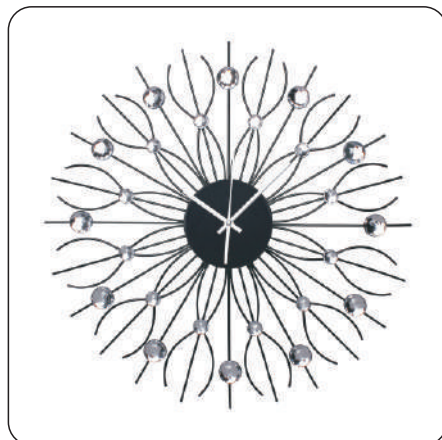

**DIAMENT**  
ZEGAR ŚCIENNY

ROZMIAR/SIZE:  
śr. 25,2 cm

AZ-DIAMENT-SREBRNY  
Kolor: srebrny

**DIAMENT**  
ZEGAR ŚCIENNY

ROZMIAR/SIZE:  
śr. 25,2 cm

AZ-DIAMENT-ZŁOTY  
Kolor: złoty

**STEEL**  
ZEGAR ŚCIENNY

ROZMIAR/SIZE:  
śr. 30 cm

**KAWA**  
ZEGAR ŚCIENNY

ROZMIAR/SIZE:  
śr. 30,5 cm

AZ-KAWA  
Kolor: brązowy

**INTI**  
ZEGAR ŚCIENNY

ROZMIAR/SIZE:  
śr. 40 cm

AZ-INTI  
Kolor: brązowy

**SUN**  
ZEGAR ŚCIENNY

ROZMIAR/SIZE:  
śr. 34 cm

AZ-SUN  
Kolor: srebrny

**VISION**  
ZEGAR ŚCIENNY

ROZMIAR/SIZE:  
śr. 50 cm

AZ-VISION  
Kolor: czarny

**AZTEC**  
ZEGAR ŚCIENNY

ROZMIAR/SIZE:  
śr. 45 cm

AZ-AZTEC  
Kolor: srebrny

**TIMBER**  
ZEGAR ŚCIENNY

ROZMIAR/SIZE:  
śr. 26 cm

AZ-TIMBER  
Kolor: beżowy

**SOLAR**  
ZEGAR ŚCIENNY

ROZMIAR/SIZE:  
śr. 40 cm

AZ-SOLAR  
Kolor: brązowy

**LUNAR**  
ZEGAR ŚCIENNY

ROZMIAR/SIZE:  
śr. 50 cm

AZ-LUNAR  
Kolor: kremowy