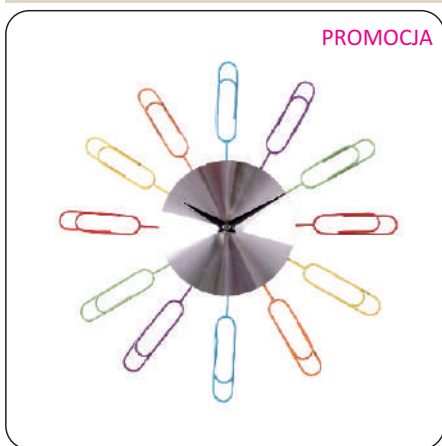

**BASIC**  
ZEGAR ŚCIENNY

ROZMIAR/SIZE:  
śr. 23 cm

AZ-BASIC-BEŻOWY  
Kolor: beżowy

**BASIC**  
ZEGAR ŚCIENNY

ROZMIAR/SIZE:  
śr. 23 cm

AZ-BASIC-ZÓŁTY  
Kolor: żółty

**BASIC**  
ZEGAR ŚCIENNY

ROZMIAR/SIZE:  
śr. 23 cm

AZ-BASIC-ZIELONY  
Kolor: zielony

PROMOCJA

**BASIC**  
ZEGAR ŚCIENNY

ROZMIAR/SIZE:  
śr. 23 cm

AZ-BASIC-CIEMNORÓŻO  
Kolor: ciemnoróżowy

PROMOCJA

**CLIPS**  
ZEGAR ŚCIENNY

ROZMIAR/SIZE:  
śr. 35 cm

AZ-CLIPS  
Kolor: srebrny

PROMOCJA

**TARTA**  
ZEGAR ŚCIENNY

ROZMIAR/SIZE:  
śr. 35 cm

AZ-TARTA-BIAŁY  
Kolor: biały

**STICKER BLINK** ROZMIAR/SIZE: śr. 75 cm  
ZEGAR ŚCIENNY

AZ-STICKER-BLINK-SRE Kolor: srebrny