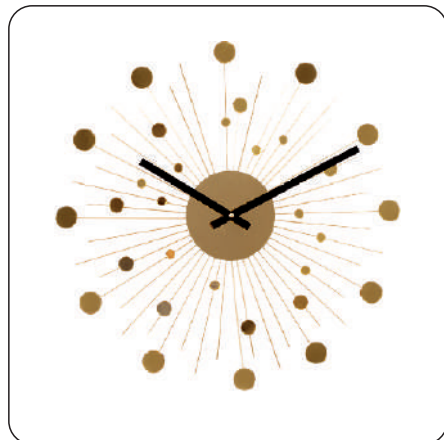

**EXPO**  
ZEGAR ŚCIENNY

ROZMIAR/SIZE:  
śr. 50 cm

AZ-EXPO  
Kolor: szaro-brązowy

**VINTAGE**  
ZEGAR ŚCIENNY

ROZMIAR/SIZE:  
śr. 50 cm

AZ-VINTAGE  
Kolor: beżowy

**MIRROR**  
ZEGAR ŚCIENNY

ROZMIAR/SIZE: **śr. 38 cm**

AZ-MIRRORS-SREBRNY  
Kolor: srebrny

**CRISTALS**  
ZEGAR ŚCIENNY

ROZMIAR/SIZE: **śr. 50 cm**

AZ-CRYSTALS-SREBRNY  
Kolor: srebrny

**SILVER**  
ZEGAR ŚCIENNY

ROZMIAR/SIZE: **śr. 38 cm**

AZ-SILVER-SREBRNY  
Kolor: srebrny

**GLAMOUR**  
ZEGAR ŚCIENNY

ROZMIAR/SIZE: **śr. 50 cm**

AZ-GLAMOUR-ZŁOTY  
Kolor: złoty

**LUSTRO**  
ZEGAR ŚCIENNY

ROZMIAR/SIZE: **śr. 50 cm**

AZ-LUSTRO-SREBRNY  
Kolor: srebrny

**MACHO**  
ZEGAR ŚCIENNY

ROZMIAR/SIZE: **23 cm**