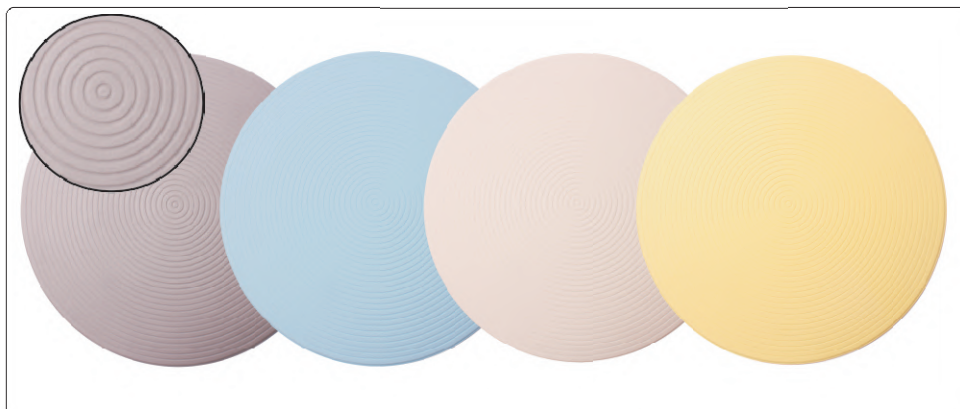

VICHY
PODKŁADKA
ROZMIAR/SIZE:
43 x 28 cm
AR-MATA-VICHY-SZARY
Kolor: biało-szary

PERLA
PODKŁADKA PCV
ROZMIAR/SIZE:
43 x 28 cm
AR-MATA-PERLA
Kolor: beżowy

KRATKA
PODKŁADKA
ROZMIAR/SIZE:
44 x 28,5 cm
AR-MATA-PP-KRATKA-CZ
Kolor: czerwony
AR-MATA-PP-KRATKA-ZI
Kolor: zielona
AR-MATA-PP-KRATKA-NI
Kolor: niebieski
AR-MATA-PP-KRATKA-SZ
Kolor: szary

FREZO
PODKŁADKA - TWORZYWO EVA
ROZMIAR/SIZE:
śr. 36 cm

- AR-MATA-FREZO-SZARY
  Kolor: szary
- AR-MATA-FREZO-NIEBIE
  Kolor: niebieski
- AR-MATA-FREZO-BEŻOWY
  Kolor: beżowy
- AR-MATA-FREZO-ZÓŁTY
  Kolor: ŻÓŁTY