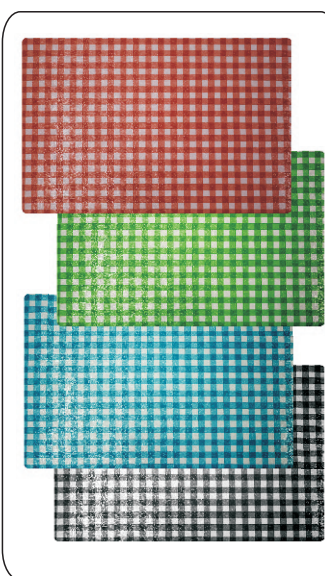

PETTITE
PODKŁADKA PCV
ROZMIAR/SIZE:
43 x 28 cm
AR-MATA-PETTITE
Kolor: czarno-biały

VICHY
PODKŁADKA
ROZMIAR/SIZE:
43 x 28 cm
AR-MATA-VICHY-SZARY
Kolor: biało-szary

PERLA
PODKŁADKA PCV
ROZMIAR/SIZE:
43 x 28 cm
AR-MATA-PERLA
Kolor: beżowy

KRATKA
PODKŁADKA
ROZMIAR/SIZE:
44 x 28,5 cm
AR-MATA-PP-KRATKA-CZ
Kolor: czerwony
AR-MATA-PP-KRATKA-ZI
Kolor: zielona
AR-MATA-PP-KRATKA-NI
Kolor: niebieski
AR-MATA-PP-KRATKA-SZ
Kolor: szary

NEWSY
PODKŁADKA
ROZMIAR/SIZE:
45 x 30 cm
AR-MATA-PP-NEWSY
Kolor: czarno-biały