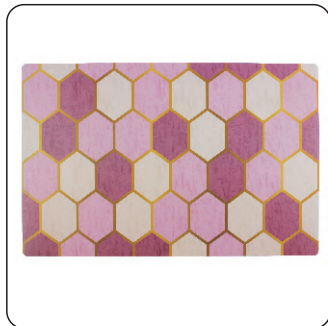

SAFARI
PODKŁADKA
ROZMIAR/SIZE:
43,5 x 28,5 cm

AR-MATA-PP-SAFARI
Kolor: multikolor

PAKIS
PODKŁADKA
ROZMIAR/SIZE:
43,5 x 28 cm

AR-MATA-PP-PAKIS
Kolor: zielony

ZAKOS
PODKŁADKA
ROZMIAR/SIZE:
43,5 x 28 cm

AR-MATA-PP-ZAKOS
Kolor: różowy

KRATA
PODKŁADKA
ROZMIAR/SIZE:
43,5 x 28 cm

AR-MATA-PP-KRATA
Kolor: czerwono-zielony

SZKOT
PODKŁADKA
ROZMIAR/SIZE:
43,5 x 28 cm

AR-MATA-PP-SZKOT
Kolor: czerwono-zielony

WABE
PODKŁADKA
ROZMIAR/SIZE:
43,5 x 28 cm

AR-MATA-PP-WABE
Kolor: zielony

FAVO
PODKŁADKA
ROZMIAR/SIZE:
43,5 x 28 cm

AR-MATA-PP-FAVO
Kolor: różowy

BARANEK
PODKŁADKA
ROZMIAR/SIZE:
śr. 30 cm
śr. 38 cm

AR-MATA-FILC-BA-S-30
AR-MATA-FILC-BA-S-38

SZARAK
PODKŁADKA FILCOWA
ROZMIAR/SIZE:
40 x 30 cm