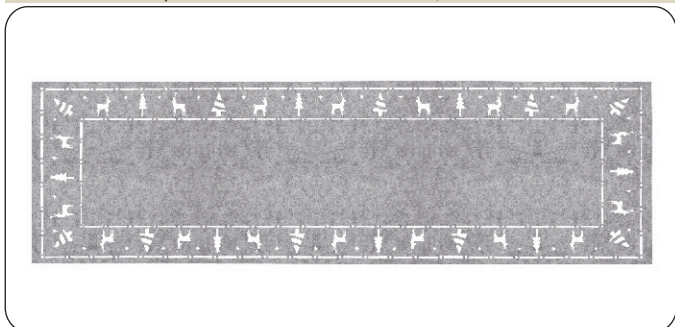

GLITTER
PODKŁADKA
ROZMIAR/SIZE: śr. 38 cm

● AR-MATA-GLITTER-ZŁOT Kolor: złoty

GLITTER
PODKŁADKA
ROZMIAR/SIZE: śr. 38 cm

● AR-MATA-GLITTER-CZER Kolor: czerwony

GLITTER
PODKŁADKA
ROZMIAR/SIZE: śr. 38 cm

● AR-MATA-GLITTER-SREB Kolor: srebrny

CHOJNA
BIEŻNIK FILCOWY ROZMIAR/SIZE: 30 x 100 cm

AR-BIEŻ-FILC-CHOJ-C Kolor: czerwony
 AR-BIEŻ-FILC-CHOJ-S Kolor: szary

CHOJNA
PODKŁADKA FILCOWA ROZMIAR/SIZE: 40 x 30 cm

AR-MATA-FILC-CH-C-40 Kolor: czerwony
 AR-MATA-FILC-CH-S-40 Kolor: szary