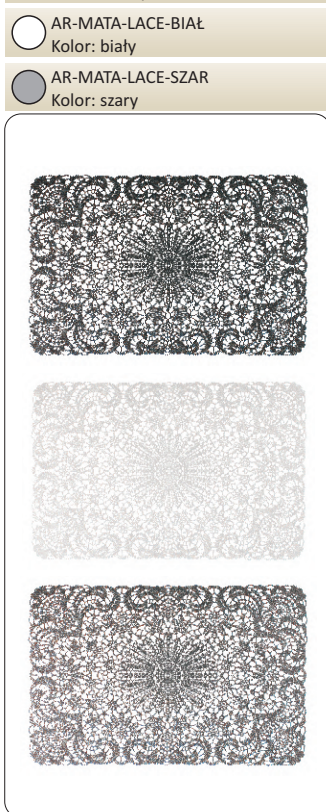

LAMA
PODKŁADKA
ROZMIAR/SIZE:
43,5 x 28,5 cm

AR-MATA-PP-LAMA-ZIEL
Kolor: zielony

LACE
PODKŁADKA PVC
ROZMIAR/SIZE:
45 x 30 cm
AR-MATA-LACE-CZAR
Kolor: czarny
AR-MATA-LACE-BIAŁ
Kolor: biały
AR-MATA-LACE-SZAR
Kolor: szary