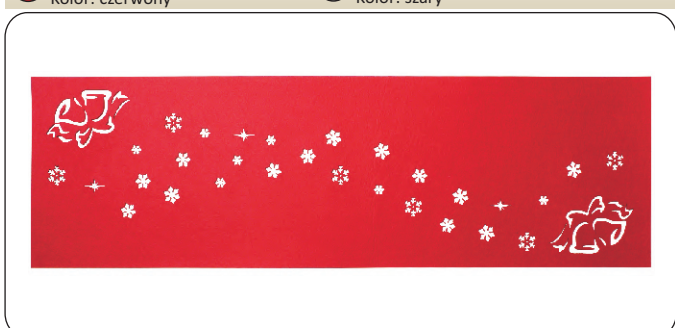

DZWONEK
BIEŻNIK FILCOWY ROZMIAR/SIZE: 30 x 100 cm

☒ AR-BIEŻ-FILC-DZWON-C Kolor: czerwony
☐ AR-BIEŻ-FILC-DZWON-S Kolor: szary