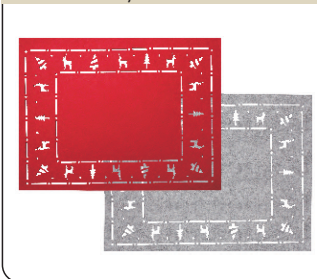

CHOJNA
PODKŁADKA FILCOWA ROZMIAR/SIZE: 40 x 30 cm

☒ AR-MATA-FILC-CH-C-40 Kolor: czerwony
☐ AR-MATA-FILC-CH-S-40 Kolor: szary